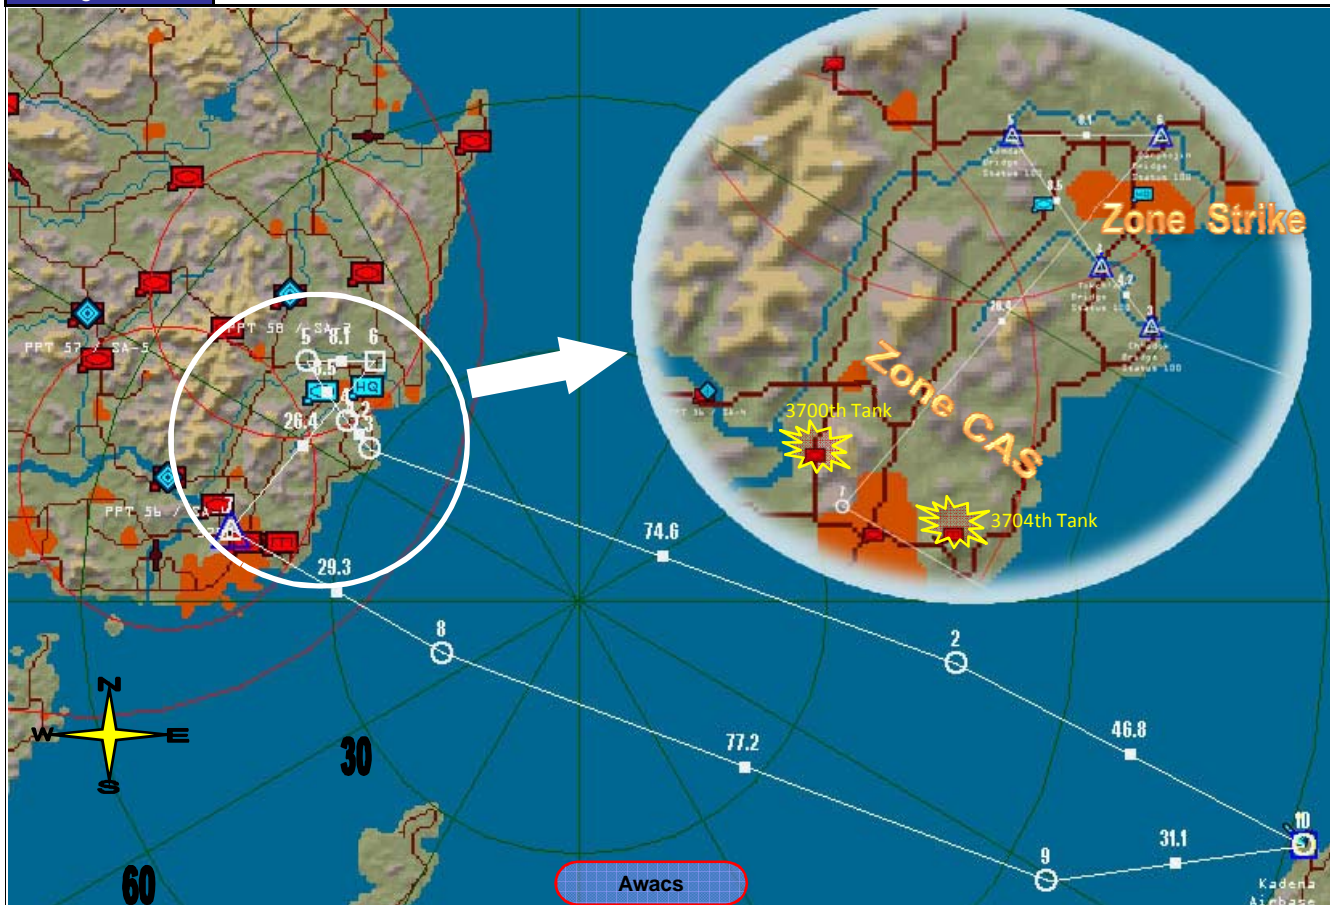

Flight Plan

Bridges - Strike